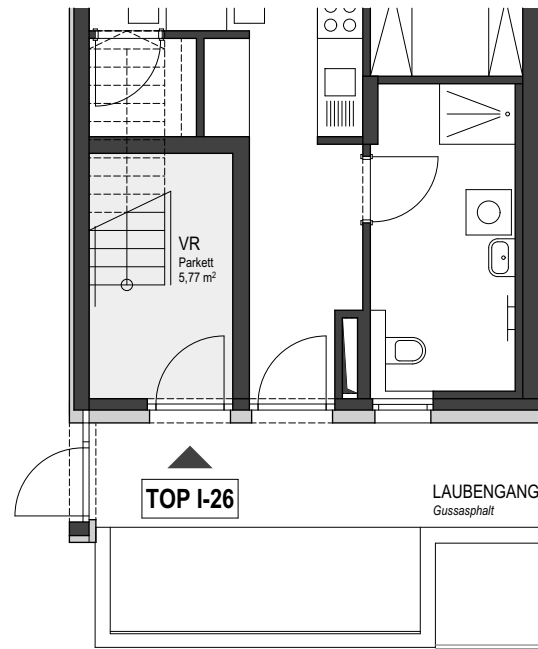

[5.OG]

[4.OG]

B37

Bergsteiggasse 37
1170 Wien

Wohnung TOP I-26

Stiege :	1
Stockwerk :	4.+ 5.OG
Wohnfläche :	65,73 m ²
Terrasse :	7,02 m ²
Balkon :	-