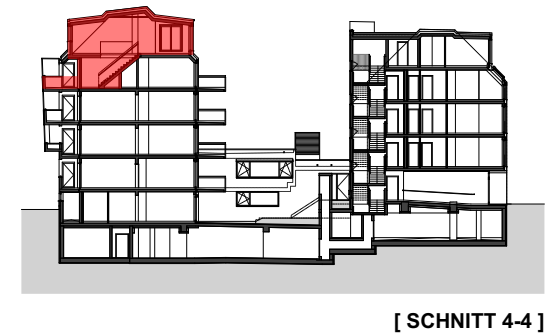

[5.OG]

[4.OG]

B37

Bergsteiggasse 37
1170 Wien

Wohnung TOP I-26

Stiege :	1
Stockwerk :	4.+ 5.OG
Wohnfläche :	65,73 m ²
Terrasse :	7,02 m ²
Balkon :	-