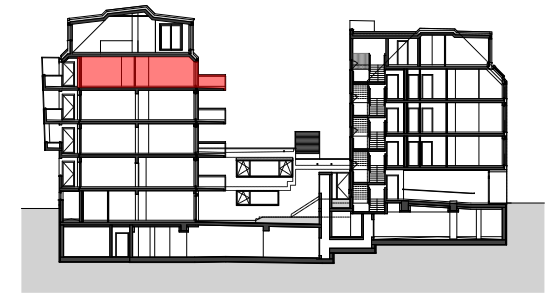

[4.OG]

[SCHNITT 4-4]

B37

Bergsteiggasse 37
1170 Wien

Wohnung TOP I-27

Stiege :	1
Stockwerk :	4.OG
Wohnfläche :	49,81 m ²
Terrasse :	-
Balkon :	4,45 m ²
Balkon (Laube) :	5,65 m ²