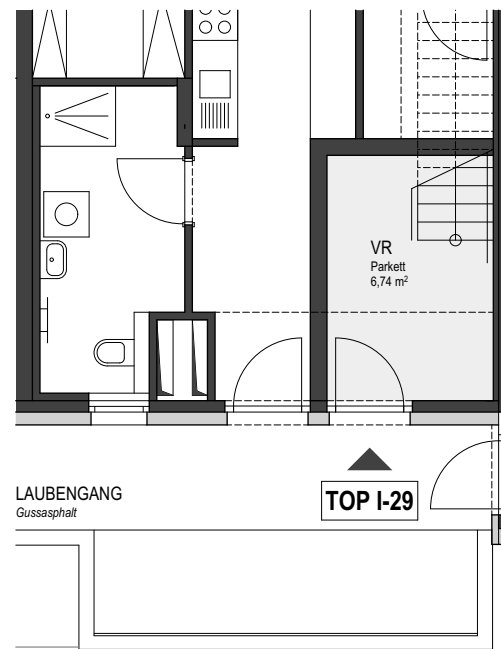

[5.OG]

[5.OG]

[4.OG]

[4.OG]

[SCHNITT 5-5]

B37

Bergsteiggasse 37
1170 Wien

Wohnung TOP I-29

- Stiege : 1
- Stockwerk : 4.+ 5.OG
- Wohnfläche : 69,69 m²
- Terrasse : 7,29 m²
- Balkon :-