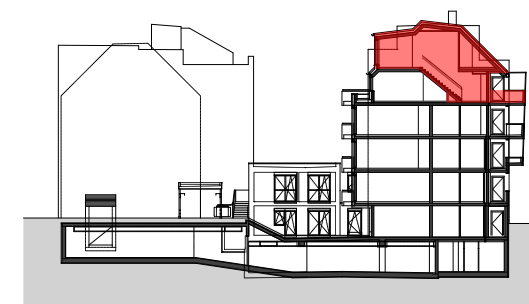

[5.OG]

[5.OG]

[4.OG]

[4.OG]

[SCHNITT 5-5]

B37

Bergsteiggasse 37
1170 Wien

Wohnung TOP I-29

- Stiege : 1
- Stockwerk : 4.+ 5.OG
- Wohnfläche : 69,69 m²
- Terrasse : 7,29 m²
- Balkon :-