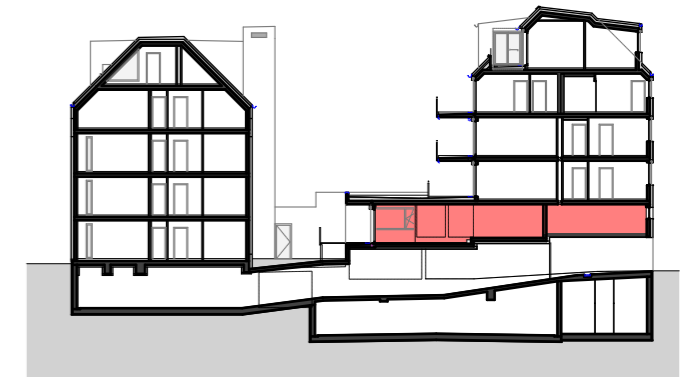

[SCHNITT 1-1]

B37

Bergsteiggasse 37
1170 Wien

TOP I-06

Stiege :	1
Stockwerk :	1.OG
Wohnfläche :	126,82 m²
Terrasse :	26,33 m²
Eigengarten :	-