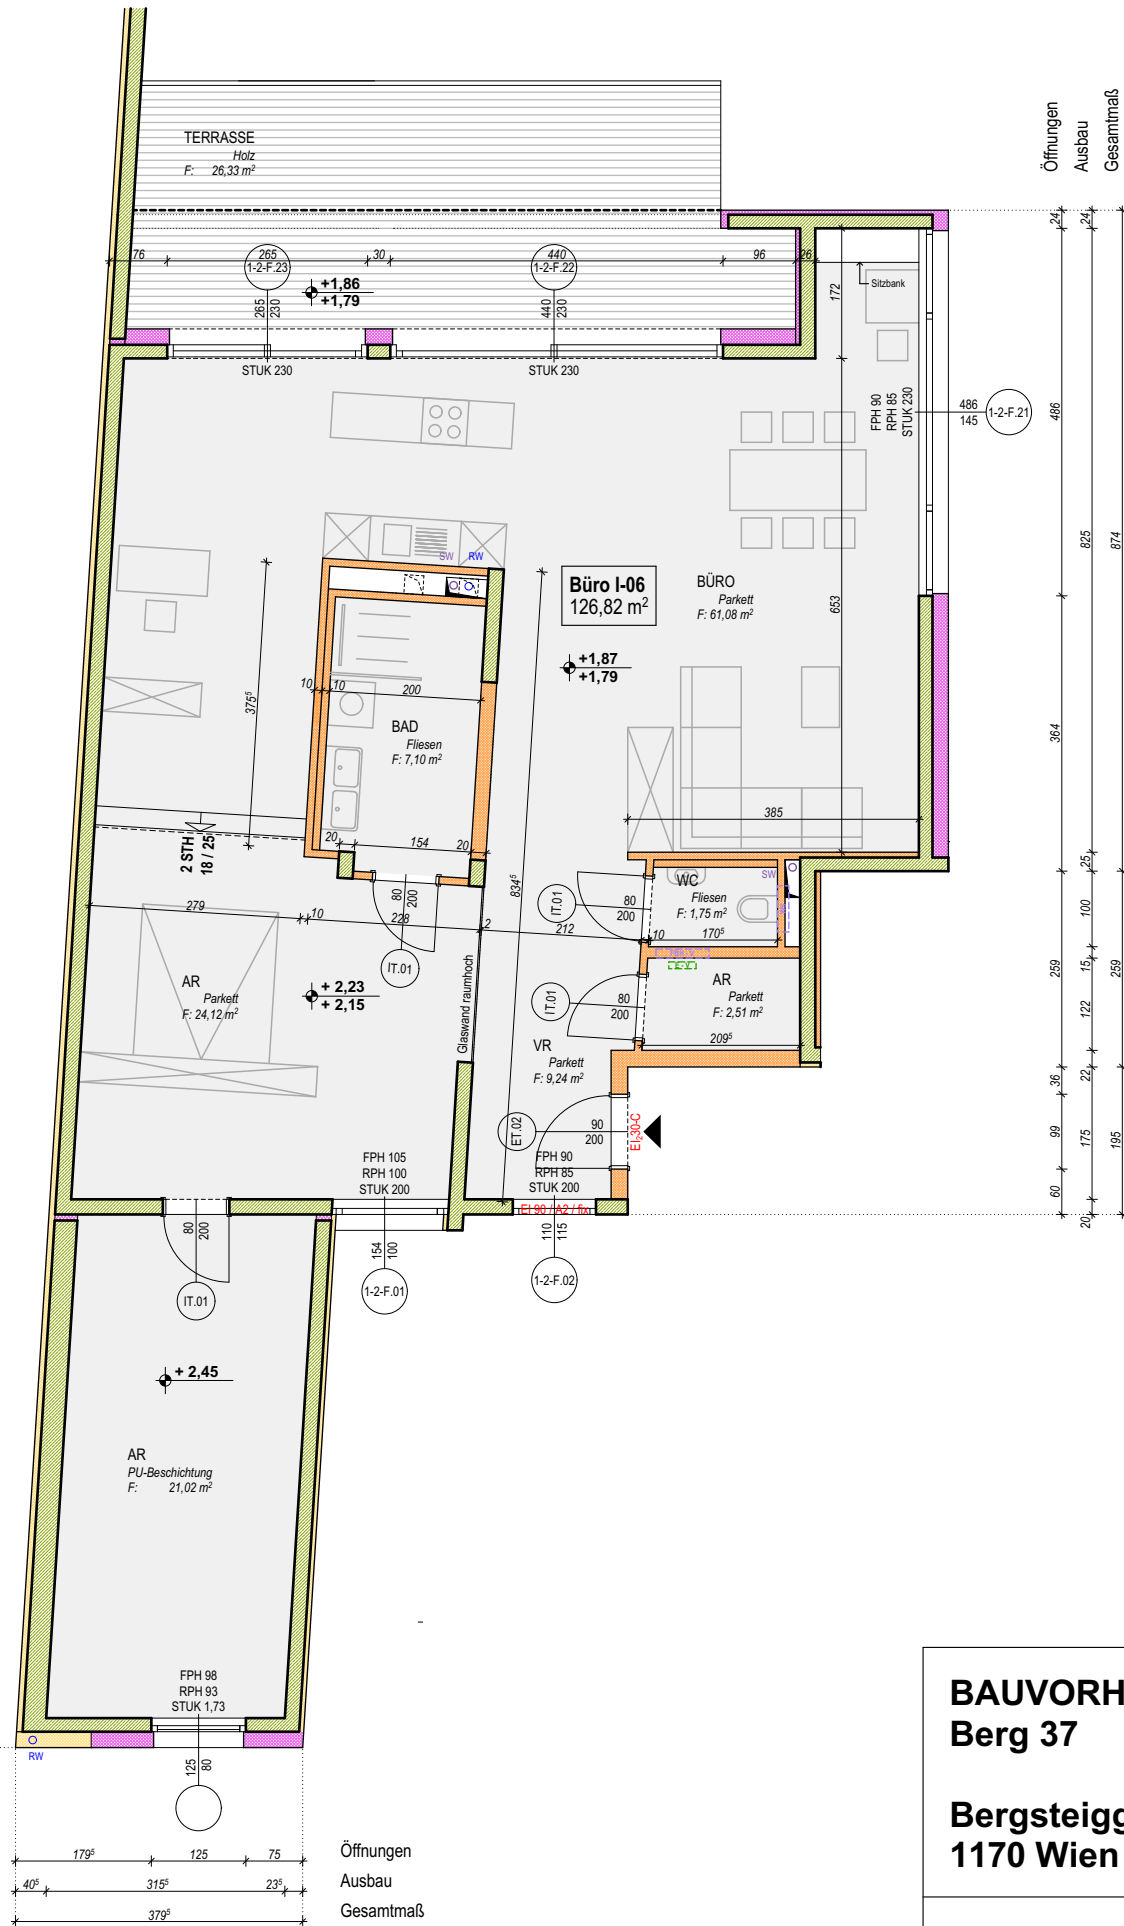

# B37

Bergsteiggasse 37  
1170 Wien

## TOP I-06

Stiege :	1
Stockwerk :	1.OG
Wohnfläche :	126,82 m <sup>2</sup>
Terrasse :	26,33 m <sup>2</sup>
Eigengarten :	-

**BAUVORHABEN**  
**Berg 37**

**Bergsteiggasse 37**  
**1170 Wien**

**Haus 1 - Whg I-06**  
**Stockwerk 1.0G**  
**M 1:100**